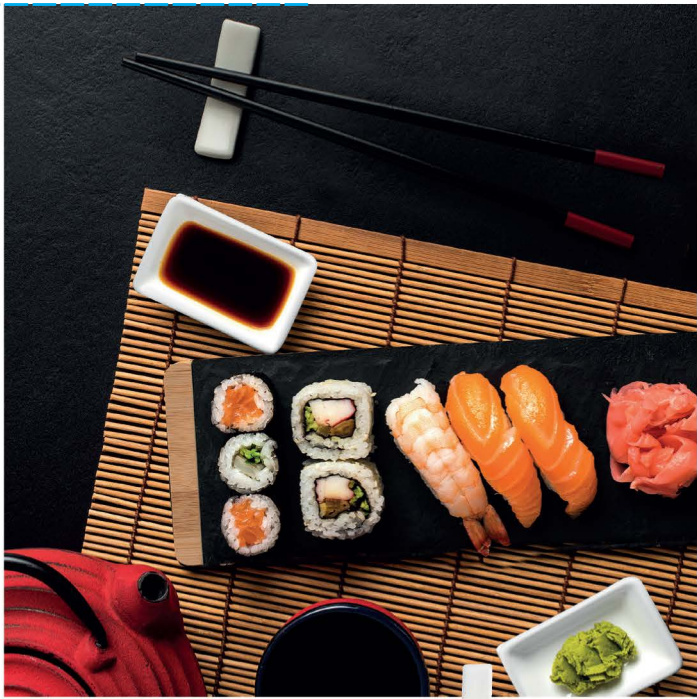

GOT AIGUA OECORAT SETA Pack 3 unitats 9715957 5'95.
BOL PORCELLANA AMB BASTONETS SET SETA Set 2 unitats 9715964 18'95.
SAFATA PORCELLANA SETA ASSORTIT 11x20 cm 9715963 4'50.