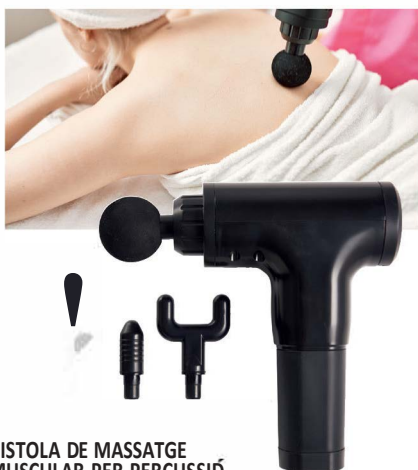

PISTOLA DE MASSATGE MUSCULAR PER PERCUSSIÓ

9712284
8,5 V. Bateria de liti. 4 capgalls per a diferents tipus de massatge. 6 velocitats. Autonomia de treball: 1,5 h

39'95