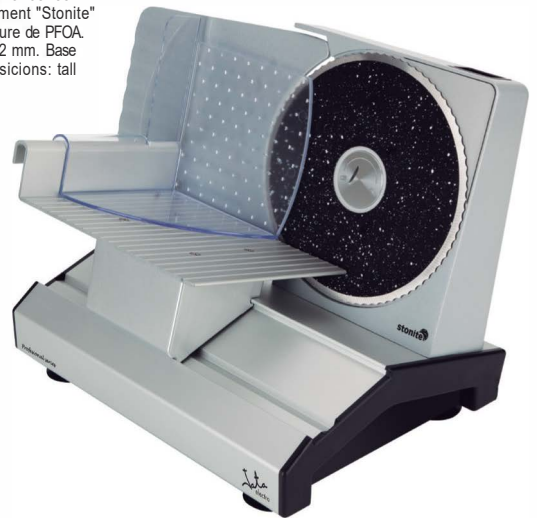

PICADORA JATA 9693772
PC123N, 700W, sistema 1,2,3, gran
capacitat, fulla d'acer inoxidable,
desmuntable per a facil neteja.

39'95