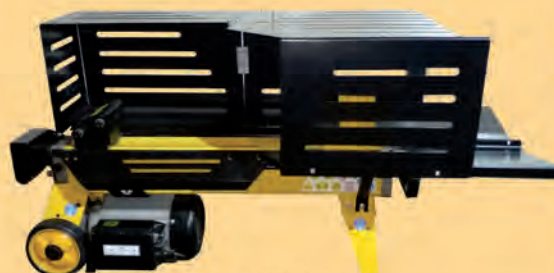

IRONSIDE

ESTELLADORA

ESTELLADORA HORIZONTAL ELÈCTRICA

9680243
7 Tones. 2300W. Per a troncs de 520 mm x Ø 250 mm.

429'00