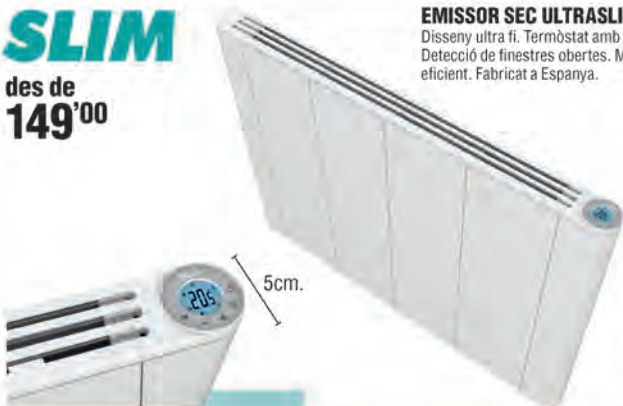

SÈRIE S

SLIM

des de
149'00

EMISSOR SEC ULTRASLIM FÁCULA SÈRIE S

Disseny ultra fi. Termòstat amb precisió de 0,1°C. Programació diària/setmanal. Modes confort, econòmic, antigel i fàcil maneig. Detecció de finestres obertes. Mesurament de consum. Funció d'activació anticipada. Funció baby-care. Extrasilenciós. Consum eficient. Fabricat a Espanya.

Ref.	9683358	9683359	9683360	9683361
Potència	600W	900W	1.200W	1.500W
Mesures	45 x 55 x 5cm	61 x 55 x 5cm	77 x 55 x 5cm	93 x 55 x 5cm
Suau	6/9m²	12/14m²	15/17m²	21/23m²
Mig	6/8m²	11/13m²	13/15m²	18/20m²
Fred	5/7m²	9/11m²	12/13m²	16/18m²
Fred extrem	5/6m²	9/10m²	11/12m²	15/16m²

Aquestes dades són orientatives i poden variar en funció de l'habitatge.

VERSIÓ WIFI DISPONIBLE

Consultar disponibilitat i preus en botiga.

SÈRIE L

POTES
9674294
176 x 56 x 35mm.

12'95

RODES
9683362

29'95

POTES
9687668

194 x 73 x 50mm.

24'95

RODES
9683363

34'95