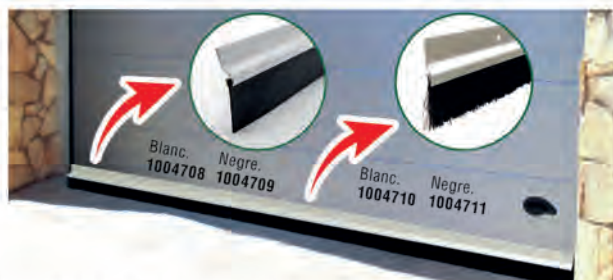

**RIVET PORTA GARATGE ADHESIU PU**  
1013643  
Especial per a portes de garatge. Adhesiu d'alta qualitat. 17x17x6500mm.  
**5'45**

**RIVET D'ALUMINI PER A PORTES DE GARATGE**  
Evita l'entrada de brutícia i fulles a més d'aïllar tèrmicament el garatge. Llavi d'arrossegament de 45 cm, per a superfícies llises. 305 cm.  
**24'95**  
Blanc. 1004708  
Negre. 1004709